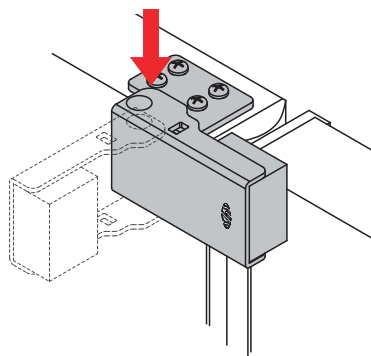

New!

非常解戸当り

非常時に扉を外側に開けることができる戸当りです。

操作イメージ動画

製品特徴

- ・ 扉の上面に取り付けるタイプの戸当りです。
- ・ 非常時外開き対応が可能です。
※非常時外開き対応のエッジ・トイレ錠が必要です。
- ・ 左右勝手があります。

Details

品番 / LC-13

材質	本体 : ステンレス	ゴム : EPDM
仕上	カバー : ヘアライン ゴム : 生地(グレー)	ブラケット : パレル研磨
セットビス	呼び4×25十字穴付サラタップネジ1種:5本	
価格	¥1,900	

セットで使用できる錠

スライドラッチ
LB-613

表示付きスライドラッチ
LB-614C

タッチレスロック
LEC-1

ラバトリーカタログに
掲載しています!

扉上部の隙間から戸当りの上部を押すと
向きが変わり扉が外側へ開きます。

非常解操作後は本体を
元に押し戻してください。

図面

● 左勝手