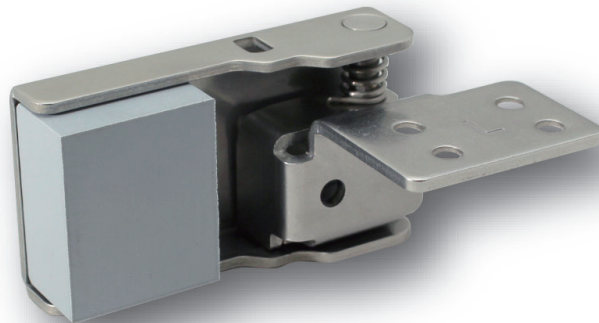

New!

非常解戸当り

非常時に扉を外側に開けることができる戸当りです。

操作イメージ動画

製品特徴

- ・ 扉の上面に取り付けるタイプの戸当りです。
- ・ 非常時外開き対応が可能です。
※非常時外開き対応のエッジ・トイレ錠が必要です。
- ・ 左右勝手があります。

Details

品番 / LC-13

材質	本体 : ステンレス	ゴム : EPDM
仕上	カバー : ヘアライン ゴム : 生地(グレー)	ブラケット : パレル研磨
セットビス	呼び4×25十字穴付サラタップネジ1種:5本	
価格	¥1,900	

セットで使用できる錠

スライドラッチ
LB-613

表示付きスライドラッチ
LB-614C

タッチレスロック
LEC-1

ラバトリーカタログに
掲載しています!

扉上部の隙間から戸当りの上部を押すと
向きが変わり扉が外側へ開きます。