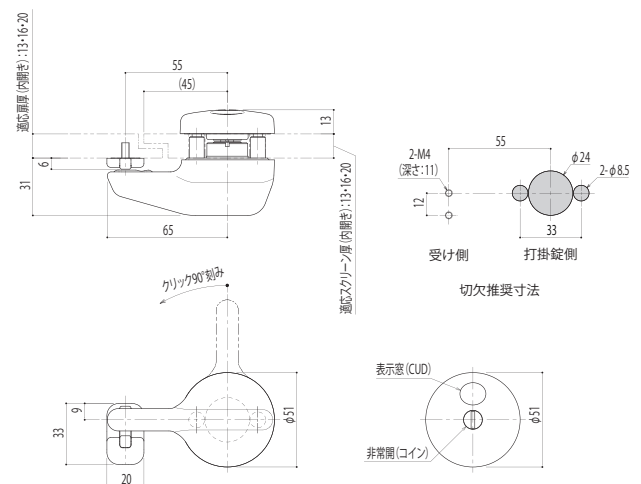

LB-917 / 918 LAVATORY LOCK

2021年11月発売予定

思わず触れたいくなる、まるでスリムな打掛錠。
シームレスなフォルムが清潔を保ちます。

A round and slim lock that makes you want to touch it.
The seamless form keeps it clean.

DESIGN TOSHIYUKI KITA

プロダクトデザイナー喜多俊之氏監修の打掛錠。
コンパクトで丸みを帯びたデザインは、どんな空間も優しい
雰囲気仕上げます。
継ぎ目のない形状は清掃しやすく、美しさを保ちます。
表示色はCUD対応で様々な色覚の人が見分けやすい色を
採用しています。

LB-917 (パブリック納まり)

LB-918 (スタンダード納まり)

Details

| | | | |
|-------|---|---|--|
| 本体 | 亜鉛ダイキャスト 焼付塗装(シルバー) | | |
| セット部品 | LB-917 角芯L=43(St=13/16用) / 角芯L=50(St=20用) スペーサー(Dt=13用)、戸当たりゴム 2ヶ(パンボン・黒) | LB-918 角芯L=23(St=13/16用) / 角芯L=30(St=20用) | 価格 LB-917 ¥10,000- LB-918 ¥10,000- |
| セットビス | 錠取付用: M5×D8×40サラ小ネジ ⊕ SUS: 2本 表示組立用: M4×D6×8サラ小ネジ ⊕ SUS: 1本 | 受け取付用: M4×D6×10サラ小ネジ ⊕ SUS: 2本 受け組立用: M4×D6×8サラ小ネジ ⊕ SUS: 1本 | |