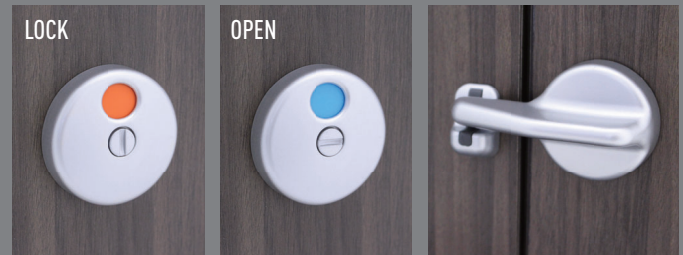

LB-917 / 918 LAVATORY LOCK

2021年11月発売予定

思わず触れたいくなる、まるでスリムな打掛錠。
シームレスなフォルムが清潔を保ちます。

A round and slim lock that makes you want to touch it.
The seamless form keeps it clean.

DESIGN TOSHIYUKI KITA

プロダクトデザイナー喜多俊之氏監修の打掛錠。
コンパクトで丸みを帯びたデザインは、どんな空間も優しい
雰囲気仕上げます。
継ぎ目のない形状は清掃しやすく、美しさを保ちます。
表示色はCUD対応で様々な色覚の人が見分けやすい色を
採用しています。

LB-917 (パブリック納まり)

LB-918 (スタンダード納まり)

Details

| | | | |
|-------|---|---|--|
| 本体 | 亜鉛ダイキャスト 焼付塗装(シルバー) | | |
| セット部品 | LB-917 角芯L=43(St=13/16用) / 角芯L=50(St=20用) スペーサー(Dt=13用)、戸当たりゴム 2ヶ(パンボン・黒) | LB-918 角芯L=23(St=13/16用) / 角芯L=30(St=20用) | 価格 LB-917 ¥10,000- LB-918 ¥10,000- |
| セットビス | 錠取付用: M5×D8×40サラ小ネジ ⊕ SUS: 2本 表示組立用: M4×D6×8サラ小ネジ ⊕ SUS: 1本 | 受け取付用: M4×D6×10サラ小ネジ ⊕ SUS: 2本 受け組立用: M4×D6×8サラ小ネジ ⊕ SUS: 1本 | |