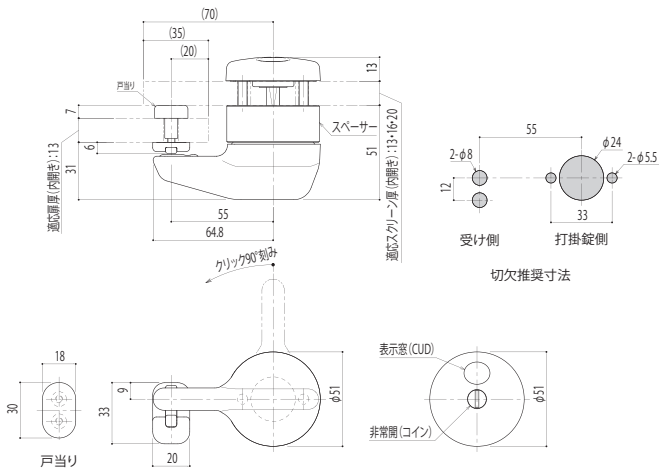

LB-917 / 918 LAVATORY LOCK

2021年11月発売予定

思わず触れたいくなる、まるでスリムな打掛錠。
シームレスなフォルムが清潔を保ちます。

A round and slim lock that makes you want to touch it.
The seamless form keeps it clean.

DESIGN TOSHIYUKI KITA

プロダクトデザイナー喜多俊之氏監修の打掛錠。
コンパクトで丸みを帯びたデザインは、どんな空間も優しい
雰囲気仕上げます。
継ぎ目のない形状は清掃しやすく、美しさを保ちます。
表示色はCUD対応で様々な色覚の人が見分けやすい色を
採用しています。

LB-917 (パブリック納まり)

LB-918 (スタンダード納まり)

Details

| | | | |
|-------|---|---|--|
| 本体 | 亜鉛ダイキャスト 焼付塗装(シルバー) | | |
| セット部品 | LB-917 角芯L=43(St=13/16用) / 角芯L=50(St=20用) スペーサー(Dt=13用)、戸当たりゴム 2ヶ(パンボン・黒) | LB-918 角芯L=23(St=13/16用) / 角芯L=30(St=20用) | 価格 LB-917 ¥10,000- LB-918 ¥10,000- |
| セットビス | 錠取付用: M5×D8×40サラ小ネジ ⊕ SUS: 2本 表示組立用: M4×D6×8サラ小ネジ ⊕ SUS: 1本 | 受け取付用: M4×D6×10サラ小ネジ ⊕ SUS: 2本 受け組立用: M4×D6×8サラ小ネジ ⊕ SUS: 1本 | |