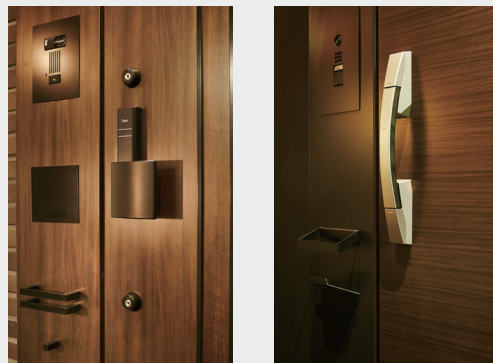

略儀ながら書中をもちましてご案内申し上げます。

敬具

Shibutani Product Information

Tebra - テブラ -

手がふさがっていても
エントランスから
玄関扉まで、
かんたん解錠。

Tebraキーはカバンやポケットに入れてまま、ハンズフリーで出入り可能な電気錠システム「Tebra-テブラ-」。
エントランスの自動ドアや郵便受箱・宅配ボックス、エレベータとも連動し、玄関ドアまで鍵を取り出さず、スムーズに入室できます。

Tebra cell - テブラセル -

新築にも、リフォームにも
取付簡単なハンズフリー電池錠。

プッシュプルハンドルとプッシュグリップハンドルの2種類あります。電池式のほか、電池交換不要のコンセント式「Tebra plug-テブラプラグ-」もございます。

Rejiton - レジトン -

洗面やキッチンカウンター、床・巾木・階段などあらゆるシーンを彩る人造大理石「Rejiton」「PIENO」。

Piено - ビエノ -

Fregreet Door Handle

- フレグリート -

- ドアハンドル -

スタイリッシュで高機能なホテルカードロックシステム「Fregreet-フレグリート-」と、空間をモダンに演出するスタイリッシュでシャープなデザインドアハンドルを数多く展示。

PICK UP!

電気錠システム Tebra

ショールーム内の自動ドアやメールボックス、玄関扉を鍵を取り出さずにハンズフリーで通過できます。

電池錠システム Tebra cell PP

リフォームにも新築にも取付簡単な電池錠。Tebra cellのお気軽さを実演でご説明します。

電池錠システム Tebra cell PJ

取付簡単な Tebra cell シリーズにグリップハンドルタイプが新登場。リーダー体型のスマートなデザインです。

ホテルカードロックシステム Fregreet

ラグジュアリーな空間でスムーズな操作をご体感いただけます。

人造大理石 ピエノ・レジトン

高品質で美しい人造大理石を使用した上り框やカラーサンプルを展示しております。