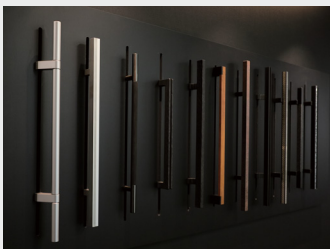

略儀ながら書中をもちましてご案内申し上げます。

敬具

Shibutani Product Information

Tebra - テブラ -

手がふさがっていても
エントランスから
玄関扉まで、
かんたん解錠。

Tebraキーはカバンやポケットに入れてまま、ハンズフリーで出入り可能な電気錠システム「Tebra-テブラ-」。
エントランスの自動ドアや郵便受箱・宅配ボックス、エレベータとも連動し、玄関ドアまで鍵を取り出さず、スムーズに入室できます。

Tebra cell - テブラセル -

新築にも、リフォームにも
取付簡単なハンズフリー電池錠。

プッシュプルハンドルとプッシュグリップハンドルの2種類あります。電池式のほか、電池交換不要のコンセント式「Tebra plug-テブラプラグ-」もございます。

Rejiton - レジトン -

洗面やキッチンカウンター、床・巾木・階段などあらゆるシーンを彩る人造大理石「Rejiton」「PIENO」。

Piено - ビエノ -

Fregreet Door Handle

- フレグリート -

- ドアハンドル -

スタイリッシュで高機能なホテルカードロックシステム「Fregreet-フレグリート-」と、空間をモダンに演出するスタイリッシュでシャープなデザインドアハンドルを数多く展示。

PICK UP!

電気錠システム Tebra

ショールーム内の自動ドアやメールボックス、玄関扉を鍵を取り出さずにハンズフリーで通過できます。

電池錠システム Tebra cell PP

リフォームにも新築にも取付簡単な電池錠。Tebra cellのお気軽さを実演でご説明します。

電池錠システム Tebra cell PJ

取付簡単な Tebra cell シリーズにグリップハンドルタイプが新登場。リーダー体型のスマートなデザインです。

ホテルカードロックシステム Fregreet

ラグジュアリーな空間でスムーズな操作をご体感いただけます。

人造大理石 ピエノ・レジトン

高品質で美しい人造大理石を使用した上り框やカラーサンプルを展示しております。