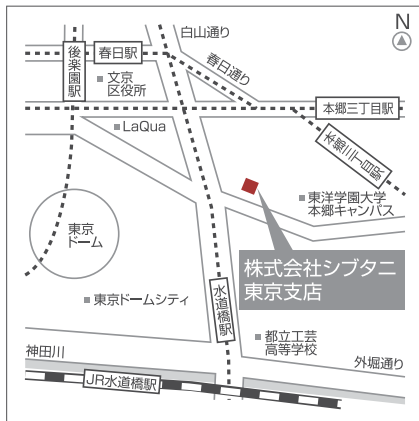

www.shibutani.co.jp

SHIBUTANI SHOWROOM RENEWAL 2016

シブタニショールーム リニューアルのご案内

 **株式会社シブタニ**

シブタニ東京ショールーム

東京都文京区本郷1-24-1

TEL 03-5802-6881

弊社ショールームにお越しの際は、
お電話にて事前予約をお願いします。
ご案内させていただきます。