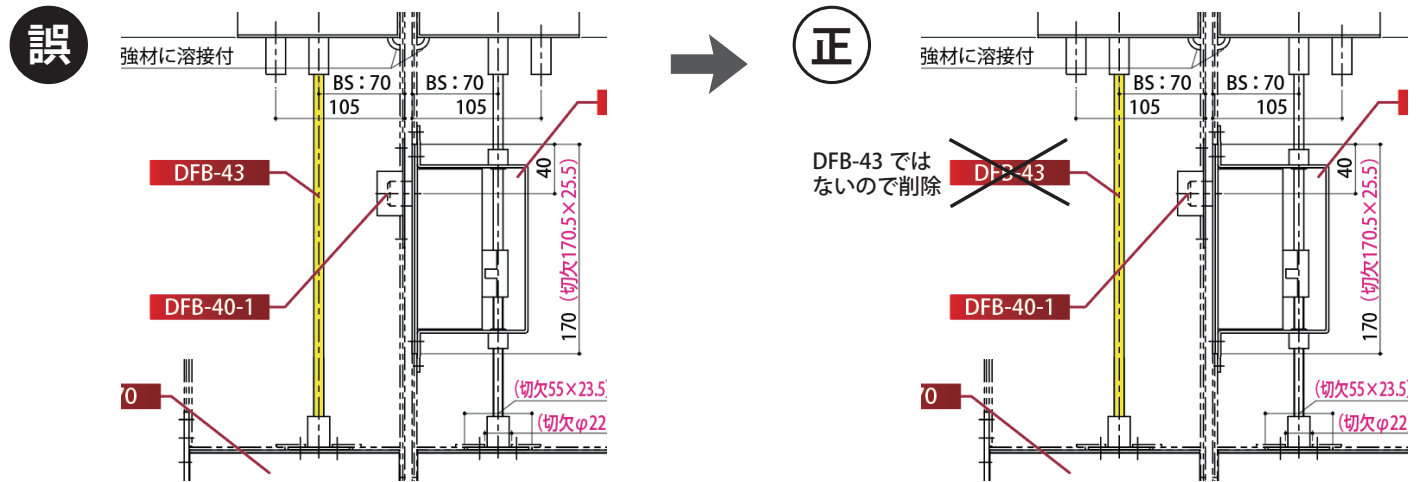

■ P102~P110 グレモンセット C-55 シリーズ

C-BTM2-55GG-TP55 の図面に誤りがございましたので下記のように訂正いたします。

■ P65 面付締りハンドル DL-4000 シリーズ

片開きの表に誤りがございましたので、下記のように訂正いたします。

■ 片開き

品番	品名	ハンドル		本締め 錠	D
		片面	両面		
DL-4000T-3S	面付3点片面締りハンドルセット 片開き	●			
DL-4000T-3D	面付3点両面締りハンドルセット 片開き		●		
DL-4000T-3SL	本締めケース付面付3点片面締りハンドルセット 片開き	●		●	
DL-4000T-3DL	本締めケース付面付3点両面締りハンドルセット 片開き		●	●	
DL-4000T-2S	面付2点片面締りハンドルセット 片開き	●			
DL-4000T-2D	面付2点両面締りハンドルセット 片開き		●		
DL-4000-5DL	面付5点両面締りハンドルセット		●	●	
DL-4000-5D	本締めケース付面付5点両面締りハンドルセット		●		

■ 片開き

品番	品名	ハンドル		本締め 錠	D
		片面	両面		
DL-4000T-3S	面付3点片面締りハンドルセット 片開き	●			
DL-4000T-3D	面付3点両面締りハンドルセット 片開き		●		
DL-4000T-3SL	本締めケース付面付3点片面締りハンドルセット 片開き	●		●	
DL-4000T-3DL	本締めケース付面付3点両面締りハンドルセット 片開き		●	●	
DL-4000T-2S	面付2点片面締りハンドルセット 片開き	●			
DL-4000T-2D	面付2点両面締りハンドルセット 片開き		●		
DL-4000-5DL	面付5点両面締りハンドルセット		●	●	
DL-4000-5DL	本締めケース付面付5点両面締りハンドルセット		●		

※DL-4000-5DL と DL-4000-5D の位置が入れ替わります。