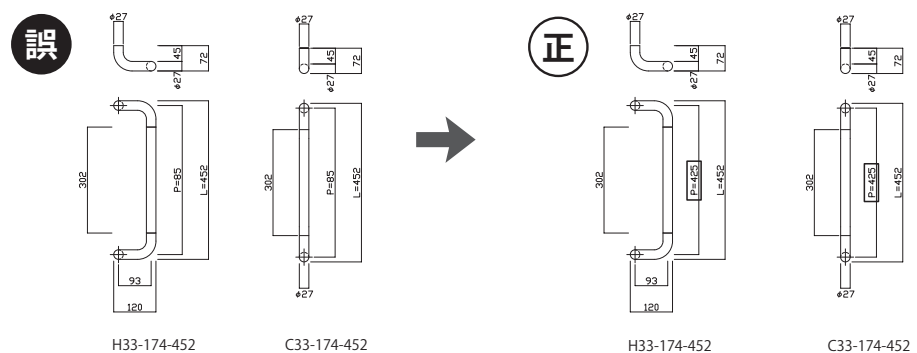

■ Apro P240/Apro selection P16

下記品番の図面に誤りがございましたので、訂正致します。