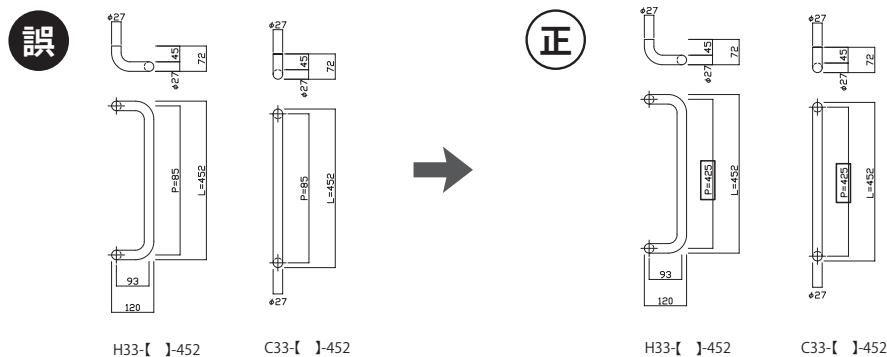

平素は弊社ならびに弊社商品に格別のお引き立てを賜り、誠にありがとうございます。
本カタログの掲載内容に誤り・変更がございました。
訂正してお詫び申し上げます。訂正・更新内容は以下をご参照ください。

廃番製品のお知らせ

- Apro P139 / Apro selection P077 C-174-【252/253/254】-600
- Apro P333 C-156-【226/227】-550

■ Apro selection

C41・H41シリーズが掲載漏れしております。本製品の詳細は販促資料をご覧ください。

■ Apro P20

品番に誤りがございましたので、訂正致します。

誤	■ H006-437-2000 ￥224,000 035	正	■ <u>H006-426</u>-2000 ￥224,000 035
	-460-700 ￥224,000 035		-460-2000 ￥224,000 035
	-543-700 ￥224,000 035		-543-2000 ￥224,000 035
	-10016-700 ￥224,000 035		-10016-<u>2000</u> ￥224,000 035
	-10023-700 ￥224,000 035		-10023-<u>2000</u> ￥224,000 035
	-10125-700 ￥224,000 035		-10125-<u>2000</u> ￥224,000 035
	-10236-700 ￥224,000 035		-10236-<u>2000</u> ￥224,000 035

■ Apro P238/Apro selection P18

下記品番の図面に誤りがございましたので、訂正致します。