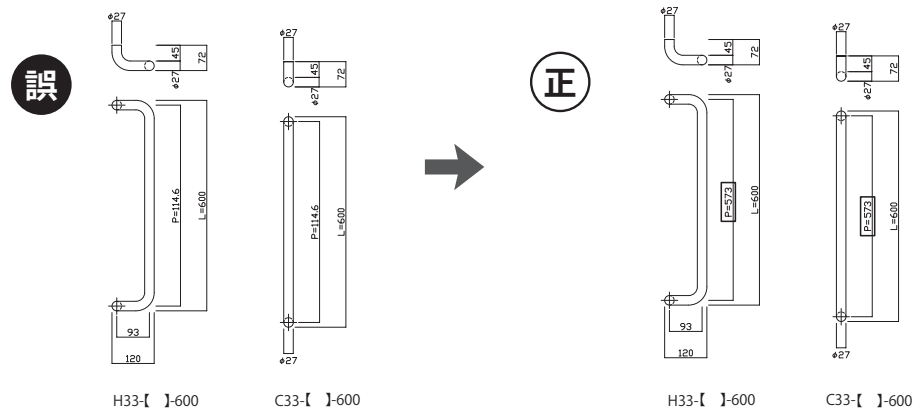

■ Apro P239/Apro selection P19

下記品番の図面に誤りがございましたので、訂正致します。