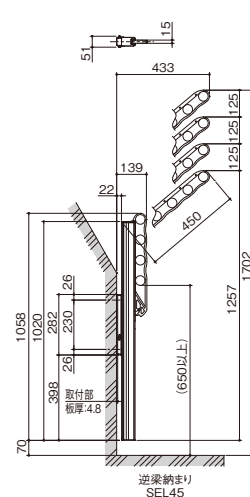

※本製品は2本で1セットとなります。

※公営住宅建設基準(床から650mm以内に「足のかかる部分」が無き事)にご注意の上取付位置の設定を行ってください。

※カラーは4色(シルバー・ホワイト・ダークブロンズ・ステンカラー)をご用意しております。

上段使用时 ※写真中の竿・竿ストッパーは商品に含まれておりません。

上段使用时

中段使用时

下段使用时

収納時