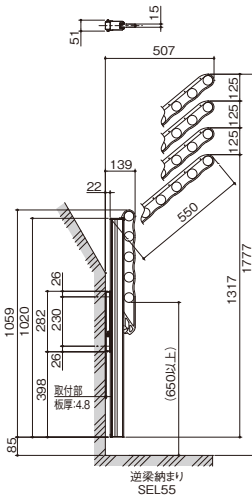

※本製品は2本で1セットとなります。

※公営住宅建設基準(床から650mm以内に「足のかかる部分」が無き事)にご注意の上取付位置の設定を行ってください。

※カラーは4色(シルバー・ホワイト・ダークブロンズ・ステンカラー)をご用意しております。

上段使用时 ※写真中の竿・竿ストッパーは商品に含まれておりません。

上段使用时

中段使用时

下段使用时

収納時