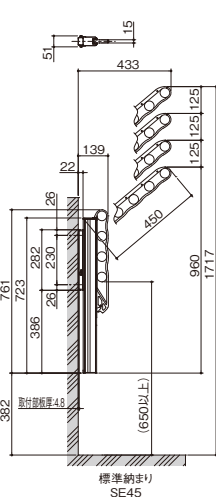

※本製品は2本で1セットとなります。

※公営住宅建設基準(床から650mm以内に「足のかかる部分」が無き事)にご注意の上取付位置の設定を行ってください。

※カラーは4色(シルバー・ホワイト・ダークブロンズ・ステンカラー)をご用意しております。

上段使用时 ※写真中の竿・竿ストッパーは商品に含まれておりません。

上段使用时

中段使用时

下段使用时

収納時