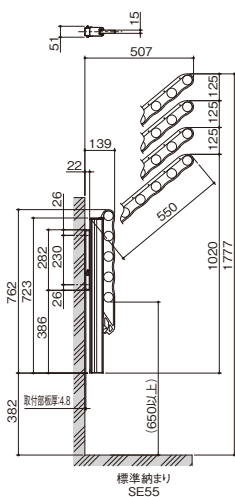

※本製品は2本で1セットとなります。

※公営住宅建設基準(床から650mm以内に「足のかかる部分」が無き事)にご注意の上取付位置の設定を行ってください。

※カラーは4色(シルバー・ホワイト・ダークブロンズ・ステンカラー)をご用意しております。

上段使用时 ※写真中の竿・竿ストッパーは商品に含まれておりません。

上段使用时

中段使用时

下段使用时

収納時